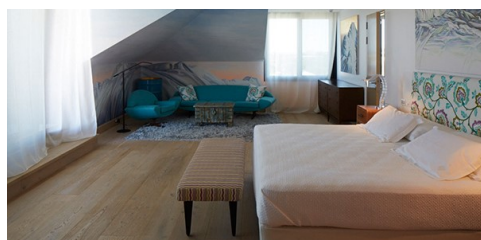

Importante:

- ⇒ Hotel oferece várias promoções durante o ano. Antes de informar o valor ao seu cliente, nos consulte para verificarmos se se aplicará alguma promoção para a data da viagem.
- ⇒ Pacote calculado voando Azul em baixa temporada. Sugerimos que antes de informar o valor ao seu cliente, nos peçam para atualizar o valor do pacote de acordo com a classe que confirma na data de viagem solicitada.

- Preços por pessoa em dólares sujeitos a alterações até a confirmação total da reserva.
- Financiamento: 30% de entrada + taxas a vista e saldo em até 04 parcelas no cartão.
  Financiamento em até 09 parcelas, sob consulta.
- Taxa IRRF sob consulta. * Preços não são válidos para períodos de Feriados e Congressos.
- Seguro incluído para passageiros com menos de 65 anos. Consultar acréscimo para maiores.

Programa com Estancia Vik, [clique aqui](#)